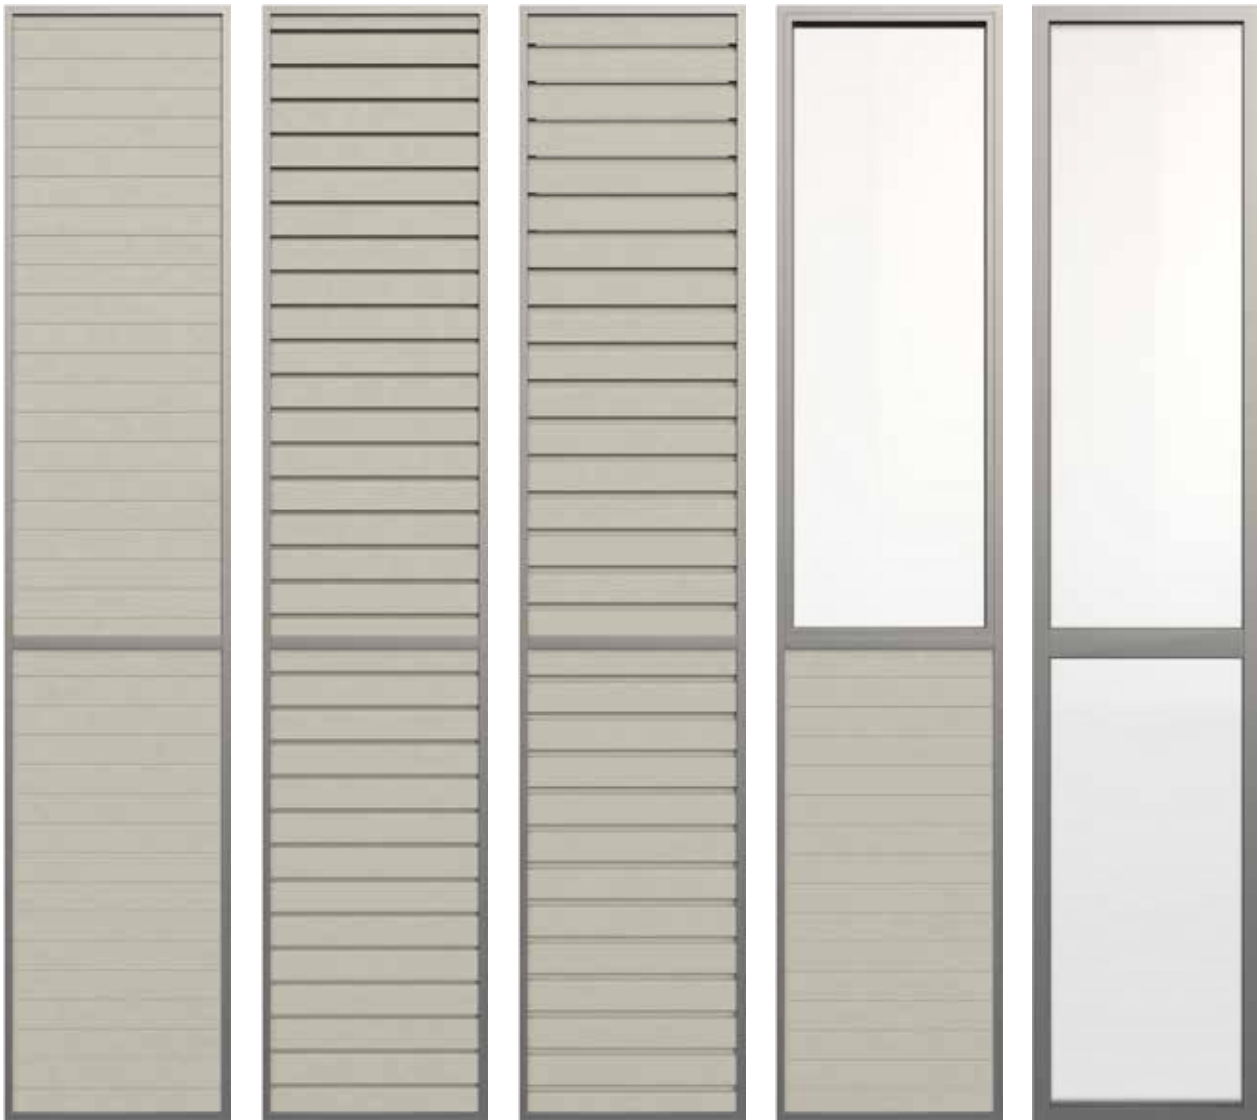

protección de las miradas

protección del viento

protección del viento y divisorias para balcones

Variantes

Siempre la solución más adecuada.

lamas sin ranuras

lamas con ranuras de 10 mm

lamas con ranuras de 16 mm

vidrio de seguridad transparente y lamas

vidrio de seguridad satinado

Nuestros elementos de protección solar ForRes ofrecen diferentes posibilidades de ejecución. Un marco de aluminio, esbelto y resistente, enmarca los perfiles con las lamas: dependiendo de la luz y del aire que se quiere dejar pasar en vuestros ambientes, las lamas se pueden juntar sin o con ranuras de 10 o 16 mm. Se puede también optar por soluciones

combinadas, como combinar las lamas ForRes con campos de vidrio, o incluso elegir paneles completamente de vidrio – transparentes o translúcidas – de seguridad. Nuestra amplia gama de colores RAL, disponibles en versión lisa o estructurada, le permite combinar el marco en aluminio con los colores de las lamas.